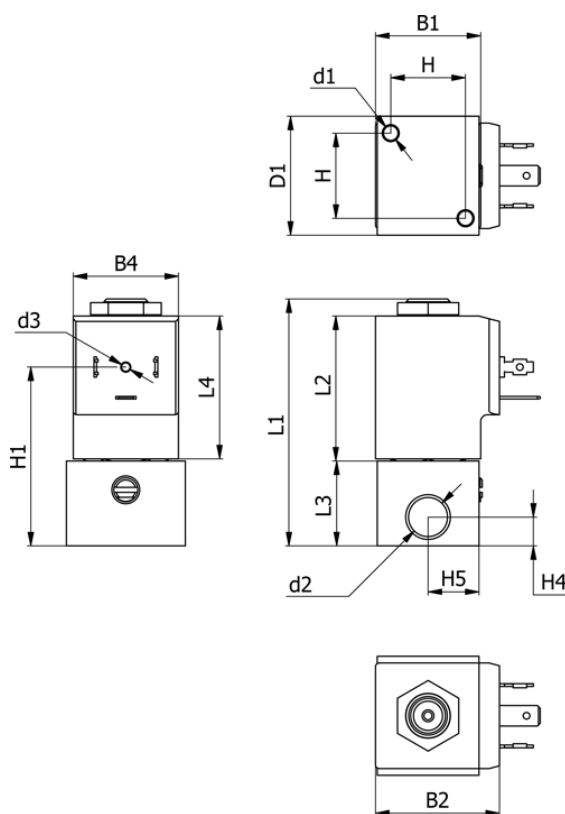

Varenummer: 588Q3B408BB0666
 Beskrivelse: Magnetventil type Q3B408.BB0.666 3/2 NC
 12 VDC dyse 0,8 hus i Messing Portstr. G1/8"

Mål

B1 = 30	H1 = 52.5	Lysning = 0.8
B2 = 36	H2 = 25	Spænding = 12 VDC
B4 = 31	H3 = 22	Ventilfunktion = 3/2 NC
d1 = M5x10	H4 = 8.5	
D1 = 35	H5 = 15	
d2 = G1/8"	L1 = 72.6	
d3 = M3x4	L2 = 42.5	
Flow = 0.5	L3 = 25	